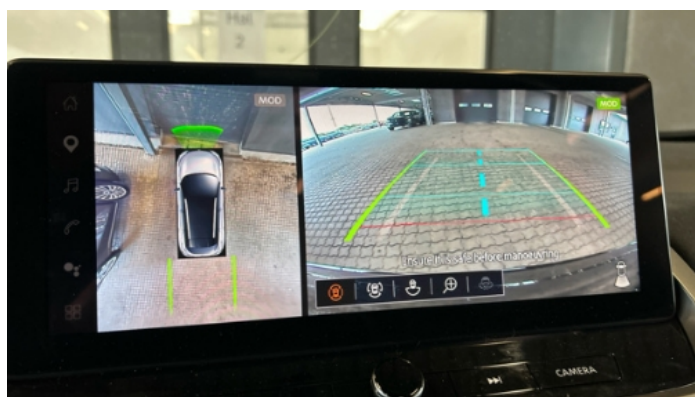

Køretøjets historie og dokumenter

Service Book tilgængelig	Present	Tidligere brug	Normal Use
Næste service Kilometerstand	km	Importeret	No

Udstyr

Head up Display

Reversing Camera

Front parking sensors

Rear parking sensors