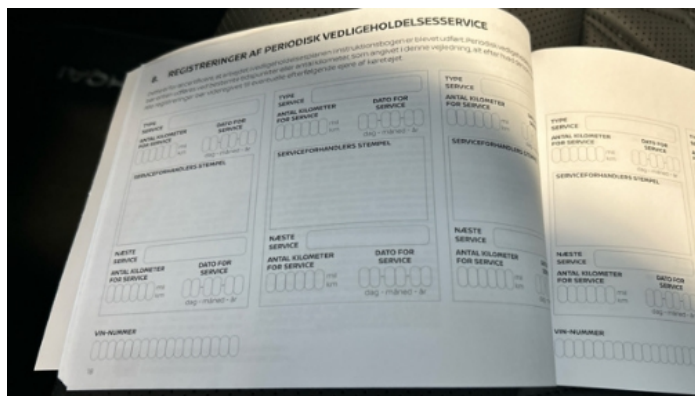

Køretøjets historie og dokumenter

Service Book tilgængelig	Present	Tidligere brug	Normal Use
Næste service Kilometerstand	km	Importeret	No

Udstyr

Head up Display

Reversing Camera

Front parking sensors

Rear parking sensors