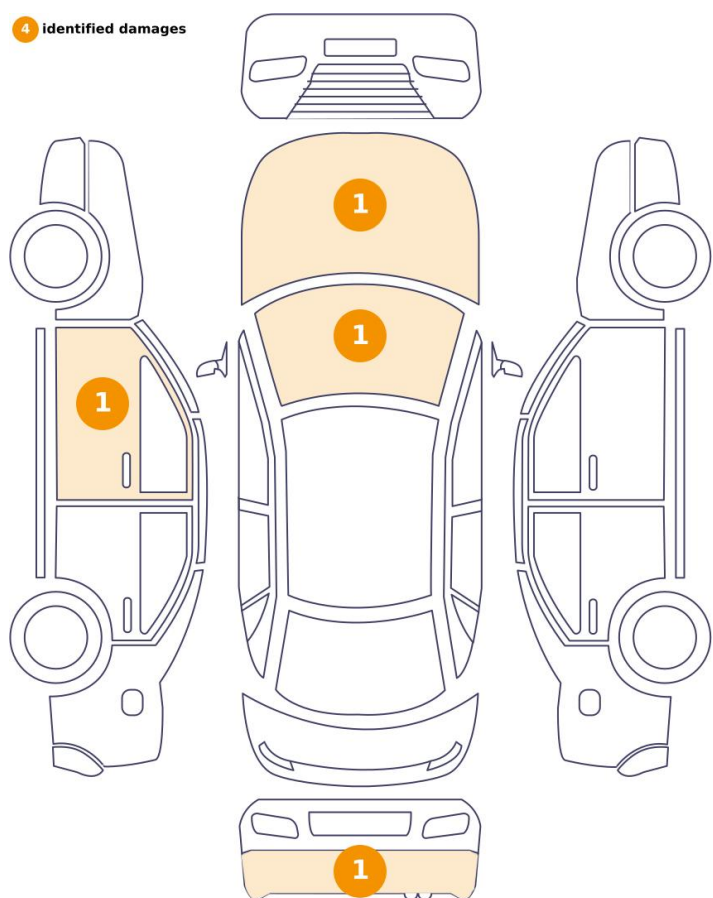

Kosmetiske skader

4 Identified damages

0 Identified damages