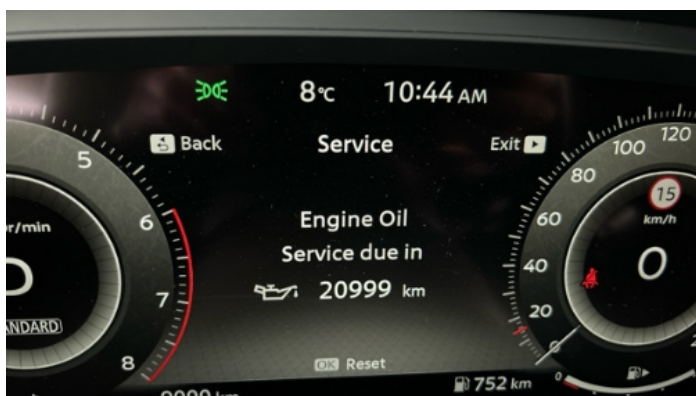

Køretøjets historie og dokumenter

Service Book tilgængelig	Present	Tidligere brug	Normal Use
Næste service Kilometerstand	km	Importeret	No

Udstyr

Head up Display

Reversing Camera

Front parking sensors

Rear parking sensors