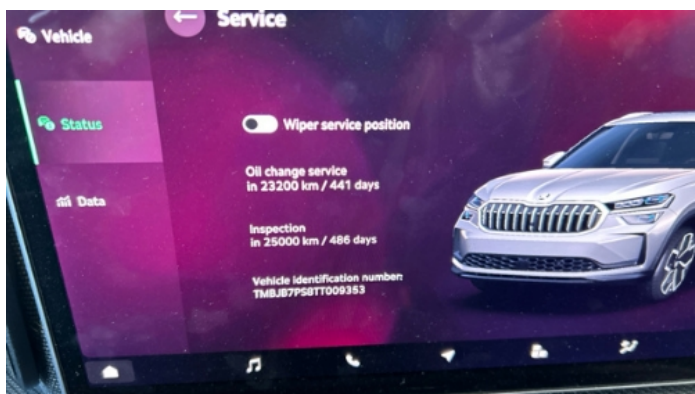

Køretøjets historie og dokumenter

Service Book tilgængelig	Missing	Tidligere brug	
Næste service Kilometerstand	km	Importeret	No

Udstyr

Rear parking sensors	Satellite navigation	Front parking sensors	Reversing Camera
Sunroof	Cruise control		