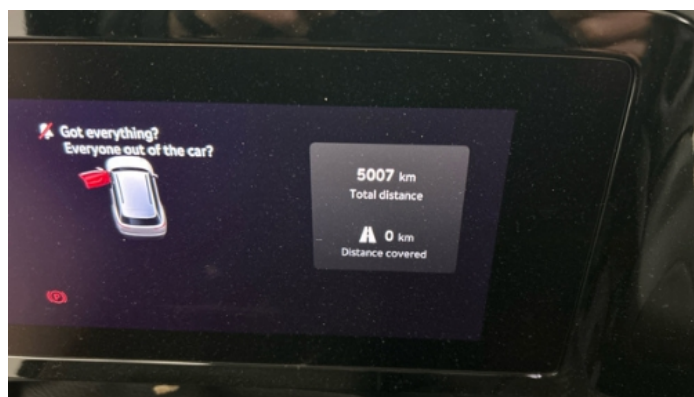

Køretøjets historie og dokumenter

Service Book tilgængelig	Missing	Tidligere brug	
Næste service Kilometerstand	km	Importeret	No

Udstyr

Rear parking sensors	Satellite navigation	Front parking sensors	Reversing Camera
Sunroof	Cruise control		