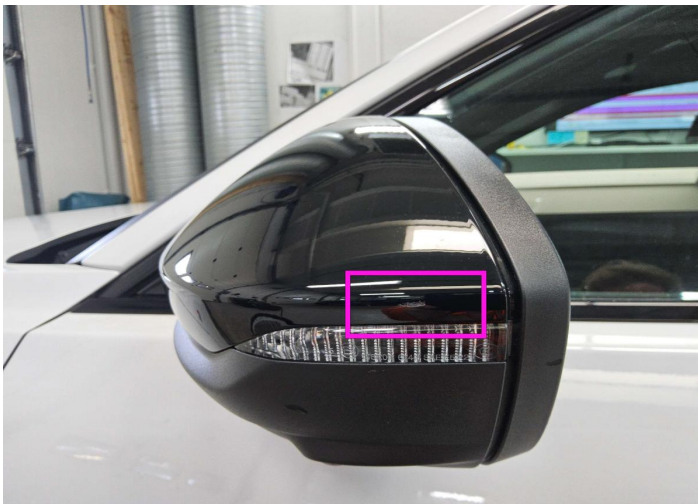

3. Mirror Shell / Front - Left
Mal / ridse / scuff -