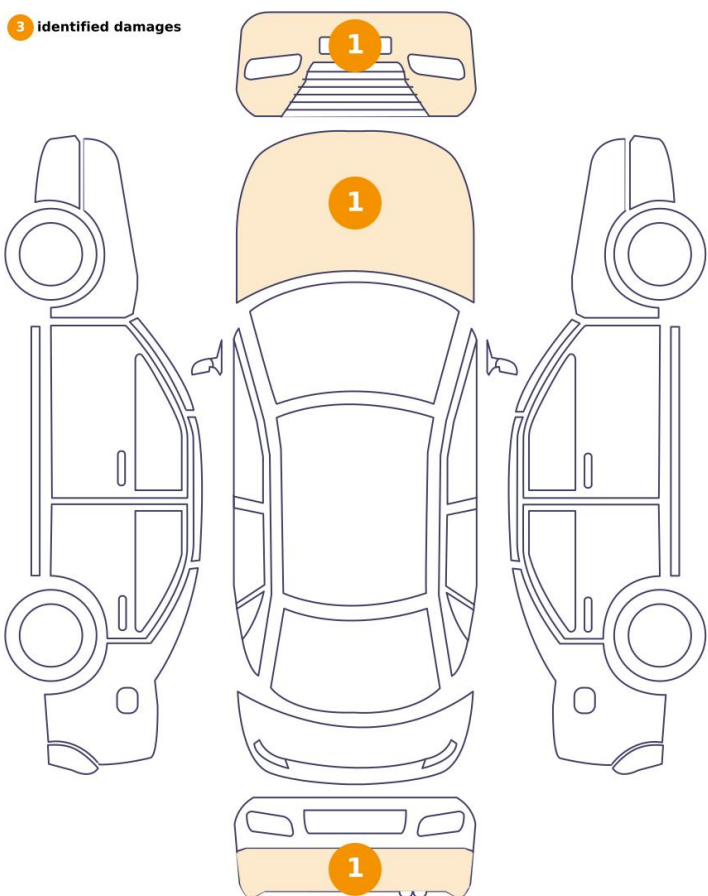

Kosmetiske skader

3 Identified damages

0 Identified damages