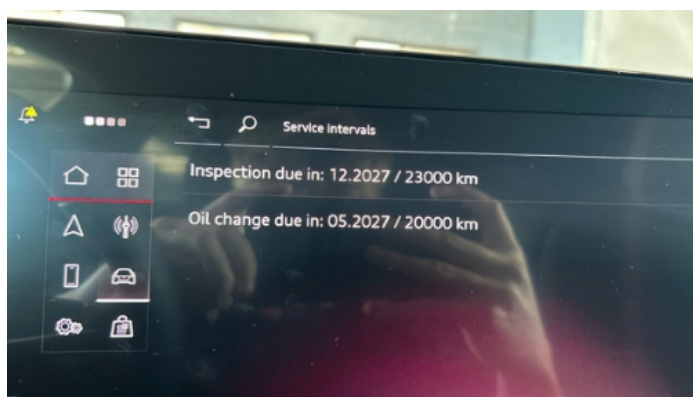

Køretøjets historie og dokumenter

Service Book tilgængelig	Missing	Tidligere brug	
Næste service Kilometerstand	km	Importeret	No

Udstyr

Rear parking sensors

Satellite navigation

Cruise control

Reversing Camera