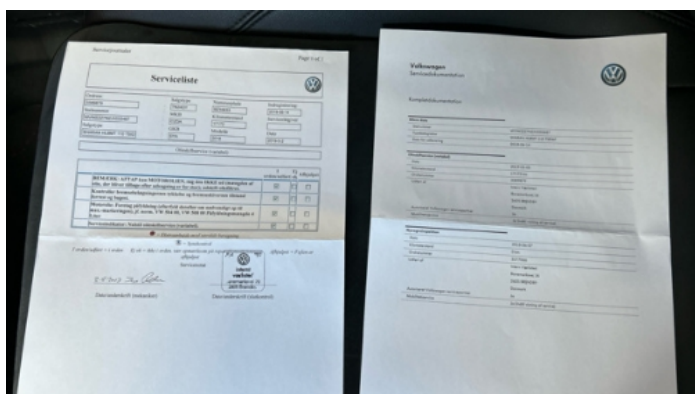

Køretøjets historie og dokumenter

Service Book tilgængelig	Present	Tidligere brug	Normal Use
Næste service Kilometerstand	km	Importeret	No

Udstyr

Rear parking sensors

Satellite navigation

Front parking sensors