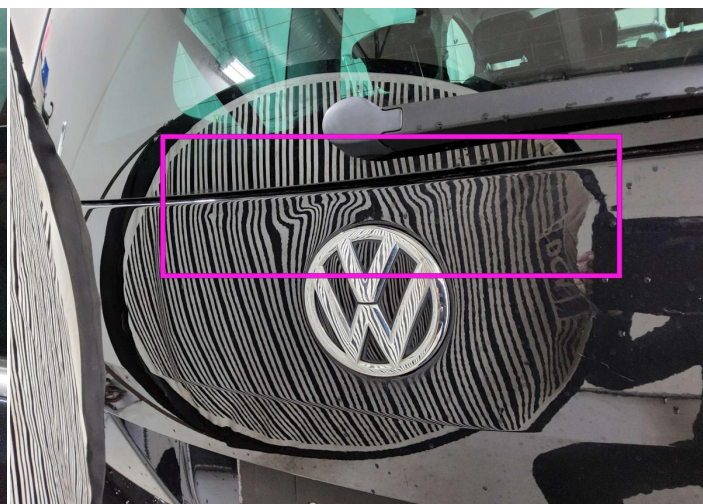

8. Bagstamme / Back
Bodywork / Dent / Dent -