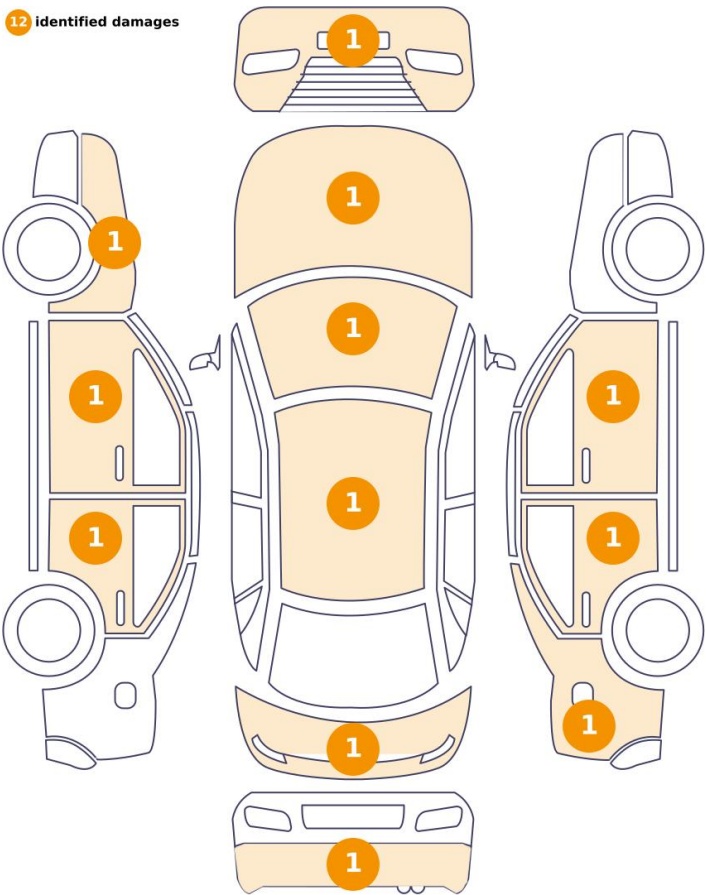

Kosmetiske skader

12 Identified damages

1 Identified damages