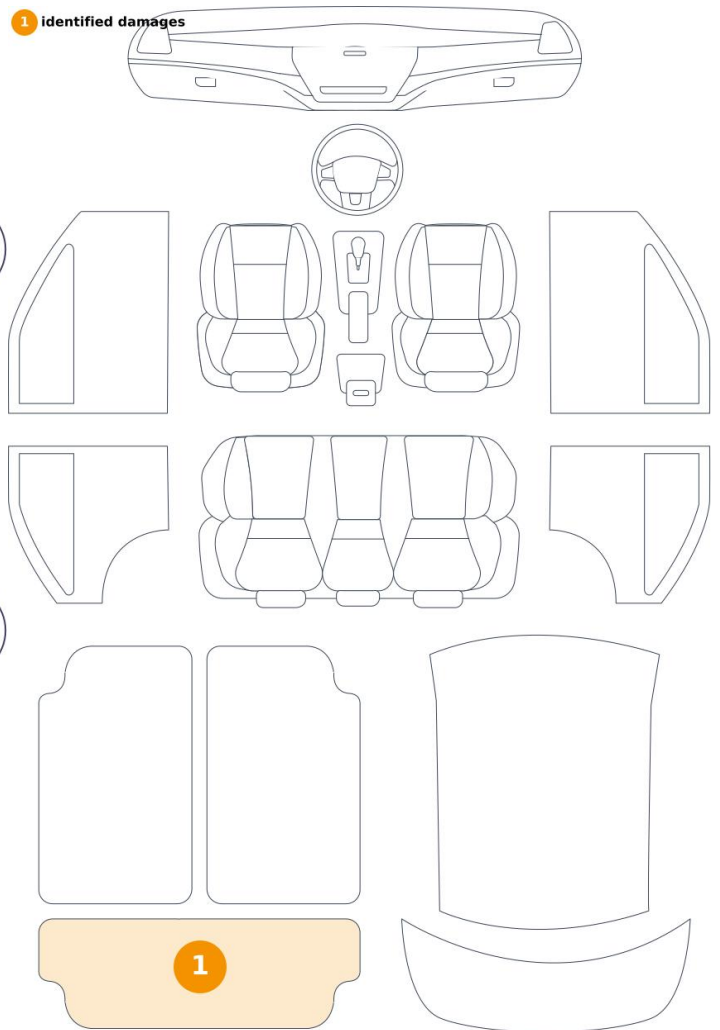

Komponent	Skade	Kommentarer
1 Hytte	Interiør / Dirty	
2 Hætte / Front	Paint / Stone Chip	
3 Bumper / Back	Mal / ridse / scuff	
4 Kofanger / front	Mal / ridse / scuff	
5 Dør / Tilbage til venstre	Mal / ridse / scuff	
6 Dør / Back - Højre	Bodywork / Dent / Dent	
7 FENDER / BACK - HØJRE	Bodywork / Dent / Dent	
8 Bagstamme / Back	Bodywork / Dent / Dent	
9 Hytte	Interiør / Dirty	
10 Bagageplads Cover / Back	Interiør / mangler	
11 Dør / Front - Højre	Mal / ridse / scuff