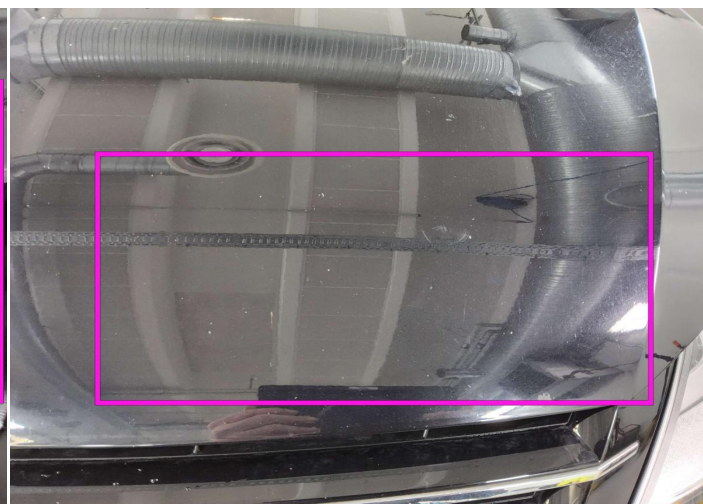

2. Hætte / Front
Paint / Stone Chip -