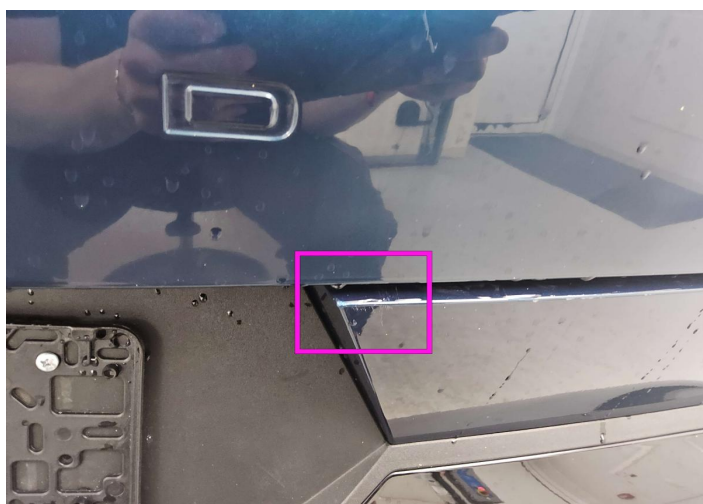

1. Bumper / Back
Mal / ridse / scuff -