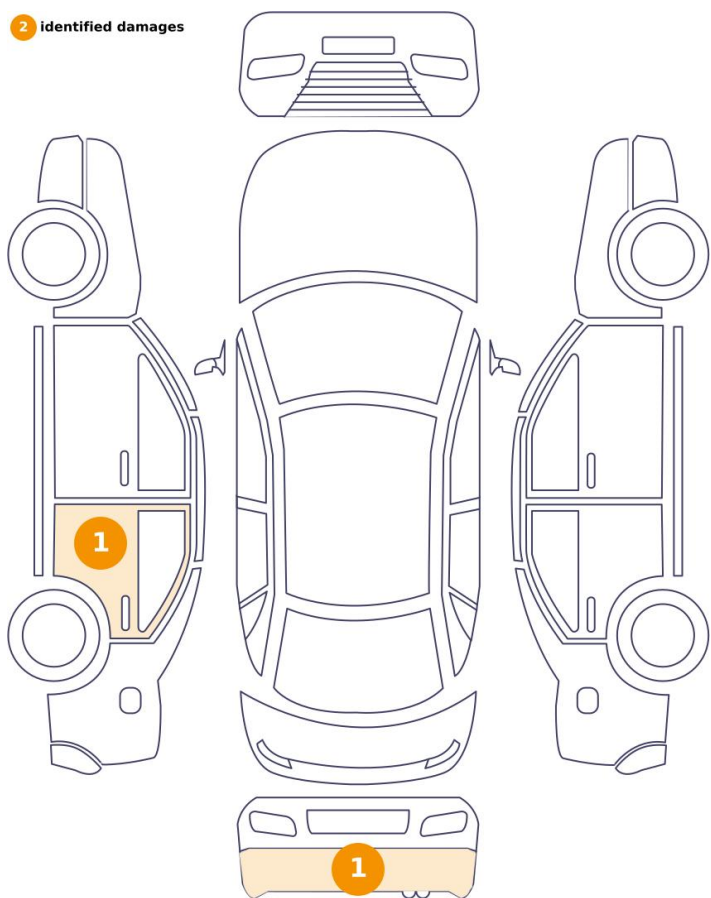

Kosmetiske skader

2 Identified damages

0 Identified damages