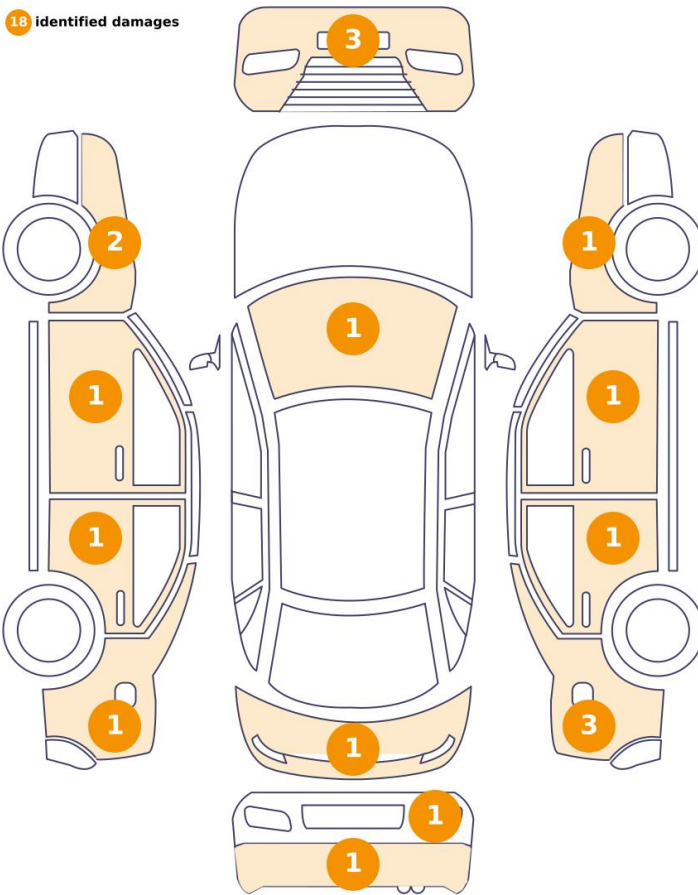

Monterede dæk

Dæk / hjultype

//R / 5 mm

//R / 5 mm

//R / 3 mm

//R / 3 mm

Kosmetiske skader

18 Identified damages