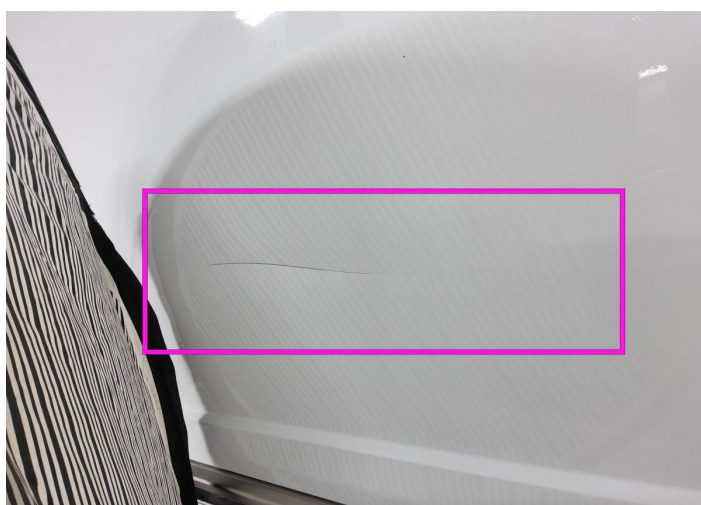

5. FENDER / BACK - HØJRE
Bodywork / Dent / Dent -