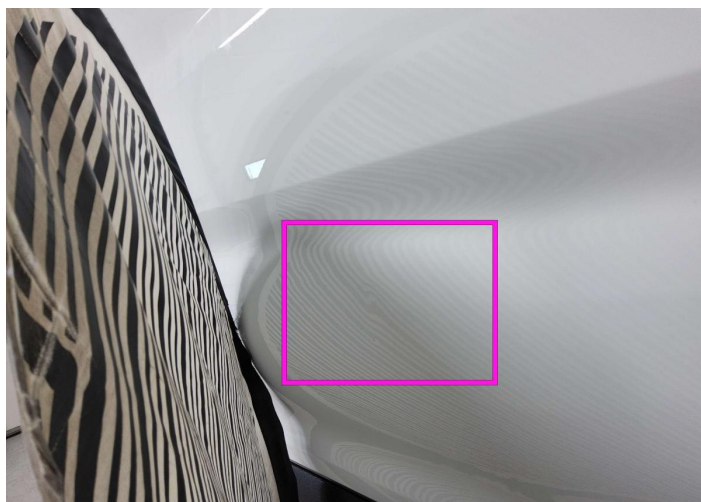

19. Dør / Back - Højre
Bodywork / Dent / Dent -