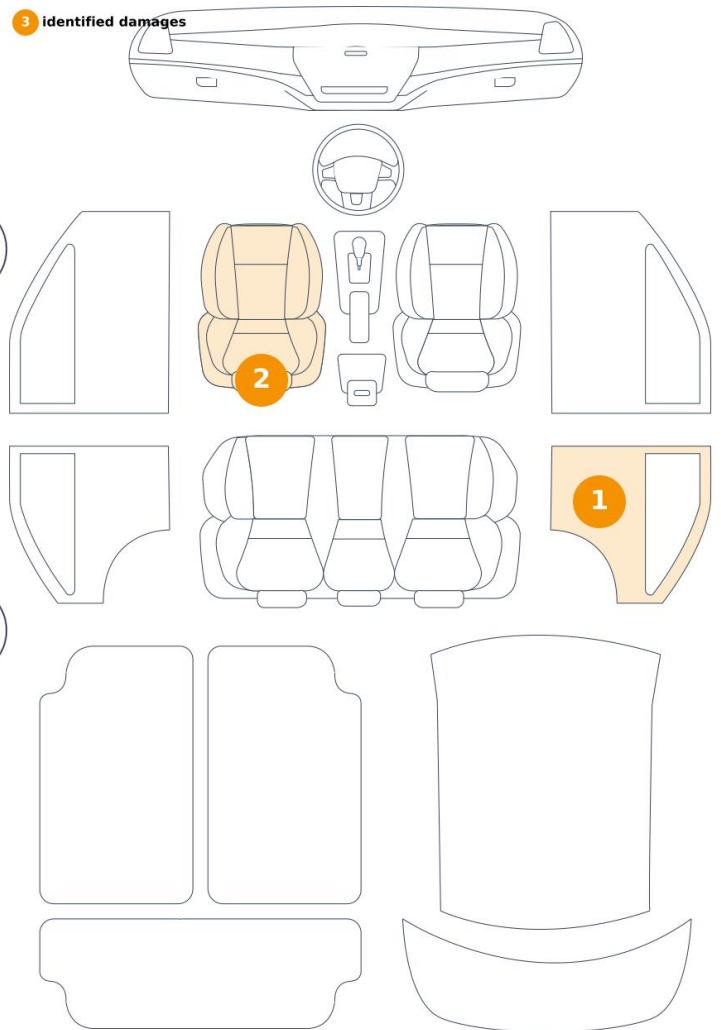

Komponent	Skade	Kommentarer
1 Bumper / Back	Bodywork / Dent / Deformation	
2 Fender / Back - Left	Bodywork / Dent / Dent	
3 Kofanger / front	Bodywork / Dent / Deformation	
4 Bagstamme / Back	Bodywork / Dent / Dent	
5 FENDER / BACK - HØJRE	Bodywork / Dent / Dent	
6 Forrhude / Front	Bodywork / Breakage / Crack	
7 Sidepanel / back - højre	Mal / ridse / scuff	
8 Wing Expander / Back - Højre	Mal / ridse / scuff	
9 Wing Expander / Front - Left	Mal / ridse / scuff	
10 Tåge lys / forreste - højre	Bodywork / Dent / Deformation	
11 Sæde / for - venstre	Indvendig / forvrænget