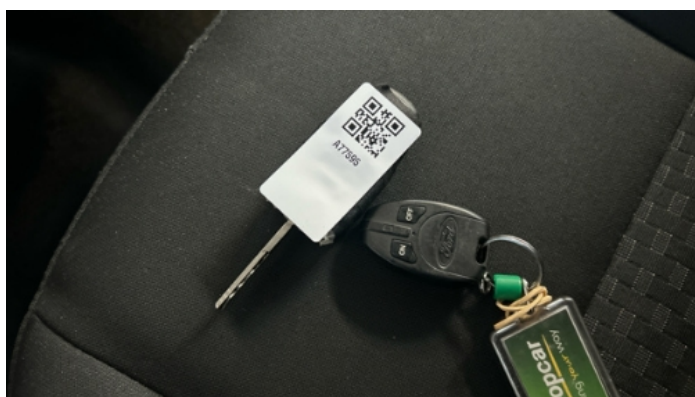

Køretøjets historie og dokumenter

Service Book tilgængelig	Missing	Tidligere brug	
Næste service Kilometerstand	km	Importeret	No

Udstyr

Cruise control

Rear parking sensors

Reversing Camera

Tow ball

Følge og dæk