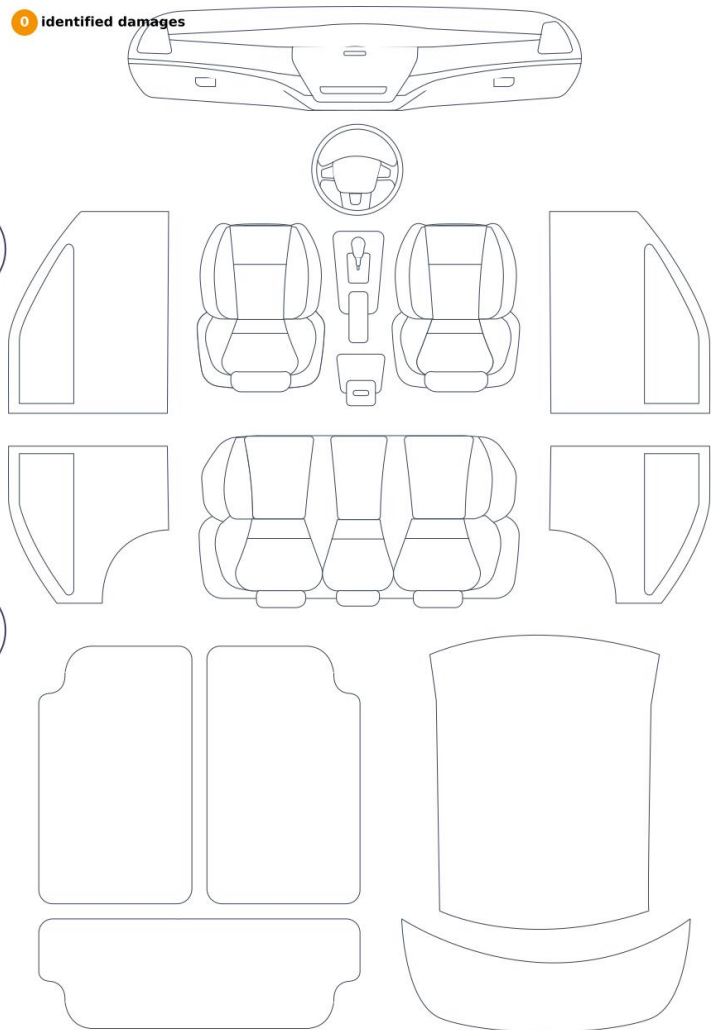

Komponent	Skade	Kommentarer
1 Other	Maling / andet	
2 Fender / Front - Right	Maling / andet	
3 Fender / Front - Left	Bodywork / Dent / Dent	
4 Swing Door / Back - Left	Maling / andet	
5 Dør / Front - Højre	Maling / andet	
6 Frontlys / Front - Venstre	Glasbrud / ridse	
7 Fender / Front - Right	Maling / chipping	
8 Dør / Back - Højre	Bodywork / Dent / Dent	
9 FENDER / BACK - HØJRE	Bodywork / Dent / Dent