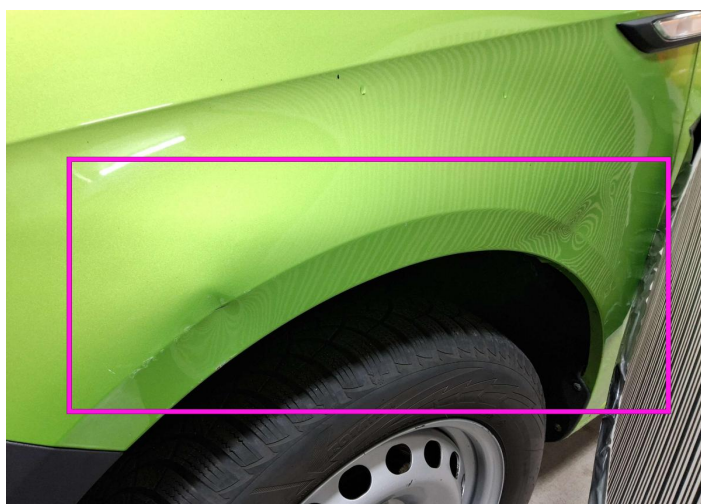

3. Fender / Front - Left
Bodywork / Dent / Dent -