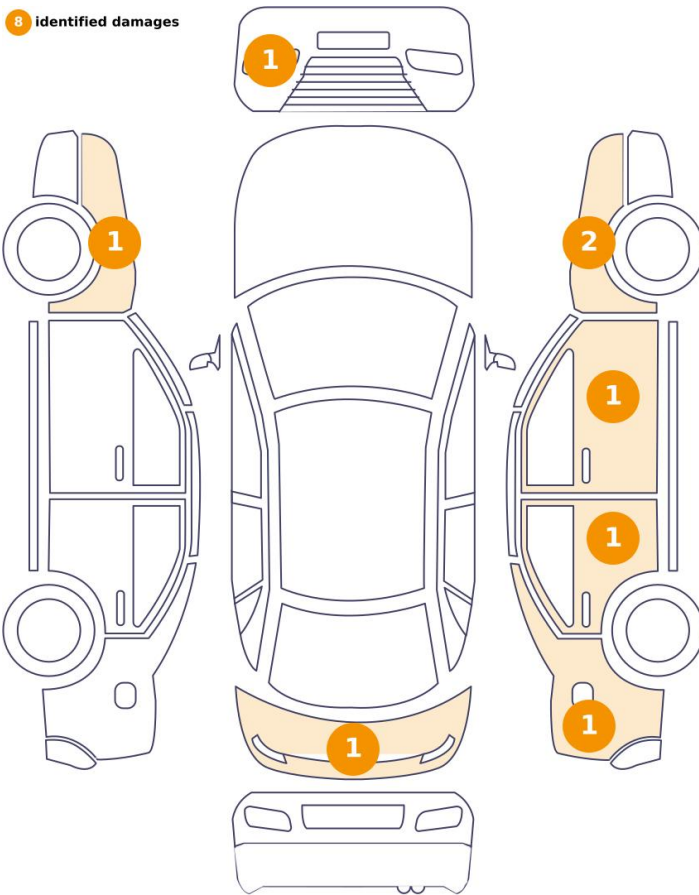

Kosmetiske skader

8 identified damages

0 identified damages