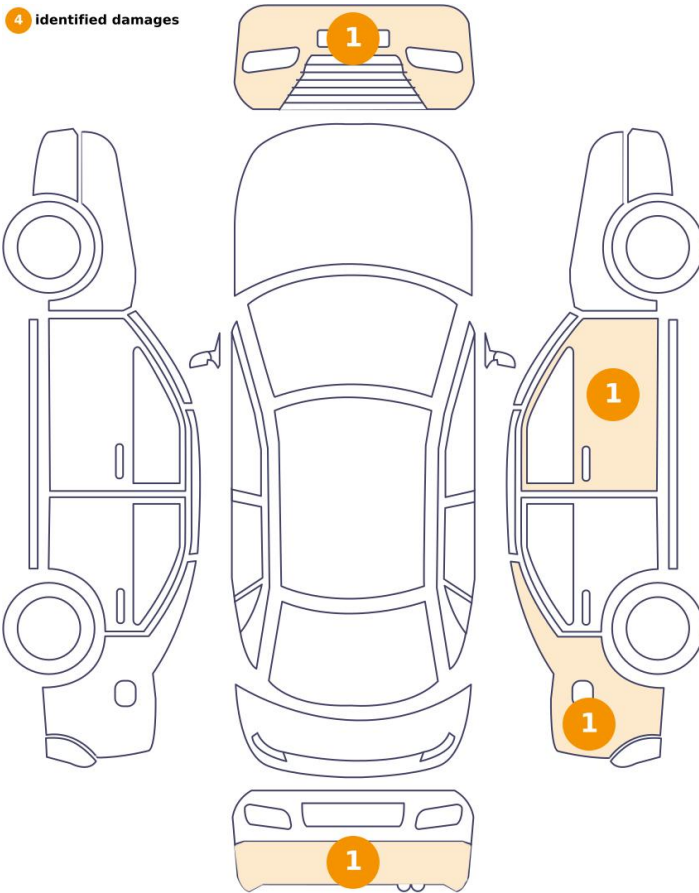

Dæk / hjultype

//R / 5 mm

//R / 5 mm

//R / 4 mm

//R / 4 mm

Kosmetiske skader

4 Identified damages

0 Identified damages

Komponent	Skade	Kommentarer
1 Bumper / Back	Mal / ridse / scuff	
2 Kofanger / front	Mal / ridse / scuff	
3 Mirror Shell / Front - Right	Mal / ridse / scuff	
4 FENDER / BACK - HØJRE	Bodywork / Dent / Dent	